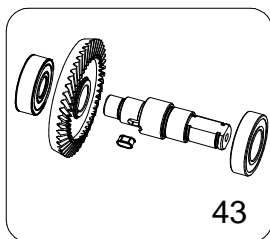

Potatore elettrico T CAT 10,8 V - LN24.0400

CAMPAGNOLA S.r.l - Tav.: 0350.0588 Release / Versione 01

CAMPAGNOLA

UFF. TECNICO RICAMBI - RIPRODUZIONE VIETATA

Potatore elettrico T CAT 10,8 V - LN24.0400

CAMPAGNOLA S.r.l - Tav.: 0350.0588 Release / Versione 01

Pos	Q.tà	Codice	Descrizione
1	1	Y100.0107	Manopola carter catena T-CAT
2	1	Y101.0106	Rondella x pignone potatori plug-in
3	1	Y103.0100	Tirante barra T-CAT
4	2	Y106.0116	Vite autofilettante TCIC M2.6x8
5	17	Y106.0121	Vite autofilettante TCIC 3x12
6	1	Y106.0132	Vite per tensionamento T-CAT
7	2	Y106.0135	Vite autofilettante TCIC M3x8
8	1	Y108.0104	Supporto display T-CAT
9	1	Y123.0103	Guarnizione T-CAT
10	1	Y123.0104	Gomma in silicone a conduzione termica T-CAT
11	2	Y125.0115	Perno 2x19 T-CAT
12	1	Y126.0102	Anello di sicurezza E 10
13	1	Y126.0105	Anello di sicurezza E13
14	1	Y127.0112	Cuscinetto 696 ZZ 6x15x5
15	1	Y127.0113	Cuscinetto 686 2RS 6x12x4
16	1	Y127.0114	Cuscinetto 608 ZZ 8x22x7
17	1	Y127.0115	Cuscinetto 6901 2Z 12x24x6
18	1	Y129.0102	Albero di uscita T-CAT
19	1	Y130.0101	Chiavetta 3x3x6 T-CAT
20	1	Y132.0102	Copri barra T-REX T-CAT
21	1	Y132.0109	Protezione paramano T-CAT
22	1	Y132.0110	Paracatena T-CAT
23	1	Y136.0107	Batteria Li-Ion 10.8V 2.5Ah T-CAT
24	1	Y136.0108	Caricabatteria 10.8V 2 vie T-CAT
25	1	Y146.0109	Motore brushless + pignone T-CAT
26	1	Y148.0114	Grilletto con magnete T-CAT
27	1	Y153.0100	Barra catena T-REX T-CAT
28	2	Y164.0108	Molla per sicura T-REX T-CAT
29	1	Y164.0113	Molla per grilletto T-CAT
30	1	Y164.0114	Molla per paracatena T-CAT
31	1	Y168.0103	Sicura avviamento T-CAT
32	1	Y171.0142	Carter anteriore potatore T-CAT
33	1	Y189.0111	Pignone per catena potatori plug-in
34	1	Y189.0114	Pignone motore T-CAT
35	1	Y190.0100	Catena 1/4 29 maglie T-REX e T-CAT
36	1	Y197.0113	Corona dentata T-CAT
37	1	Y207.0101	Fondina per potatori e legatrice plug in
38	1	Y218.0120	Scheda elettronica di controllo T-CAT
39	1	Y218.0121	Display LCD T-CAT
40	1	Y218.0122	Scheda elettr. pulsante accensione T-CAT
41	1	Y245.0112	Connettore batteria 10,8 V T-CAT
42	1	Y245.0113	Pulsante accensione T-CAT
43	1	YPAC.0108	Gr. corona + albero completo T-CAT
44	1	YPAC.0118	Gruppo controller completo T-CAT
45	1	YPAC.0119	Kit covers T-CAT