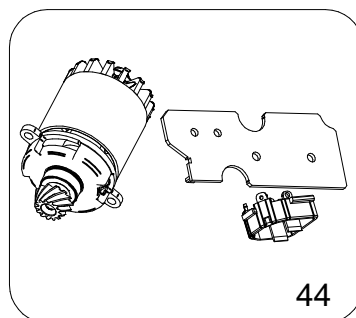

# Potatore elettrico T CAT 10,8 V - LN24.0400

CAMPAGNOLA S.r.l - Tav.: 0350.0588 Release / Versione 01

CAMPAGNOLA

UFF. TECNICO RICAMBI - RIPRODUZIONE VIETATA