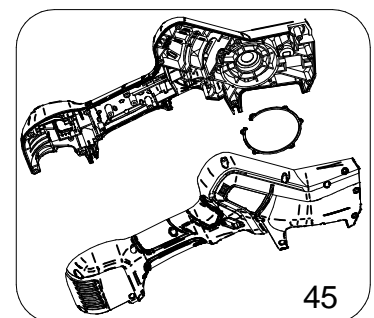

# Potatore elettrico T CAT 10,8 V - LN24.0400

CAMPAGNOLA S.r.l - Tav.: 0350.0588 Release / Versione 01

CAMPAGNOLA

UFF. TECNICO RICAMBI - RIPRODUZIONE VIETATA