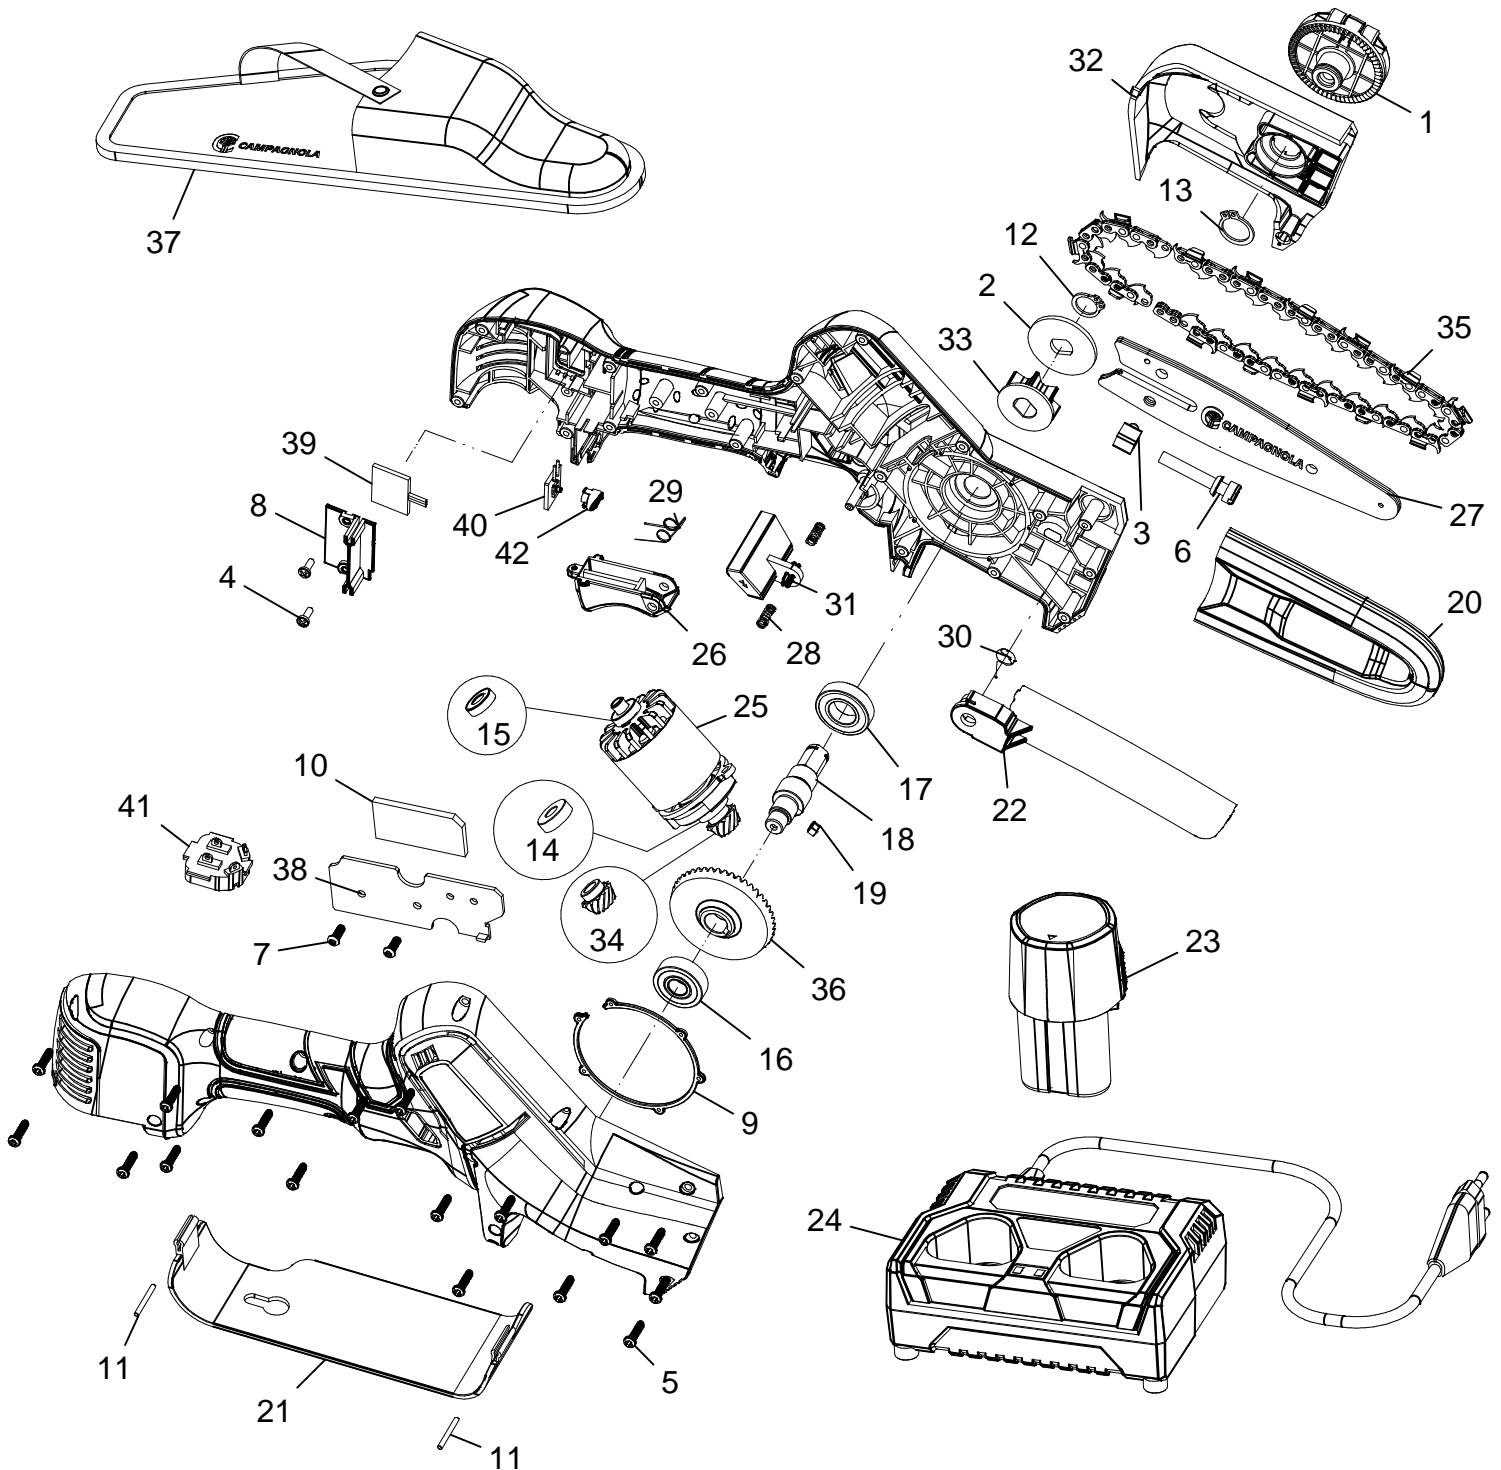

# Potatore elettrico T CAT 10,8 V - LN24.0400

CAMPAGNOLA S.r.l - Tav.: 0350.0588 Release / Versione 01

CAMPAGNOLA

UFF. TECNICO RICAMBI - RIPRODUZIONE VIETATA